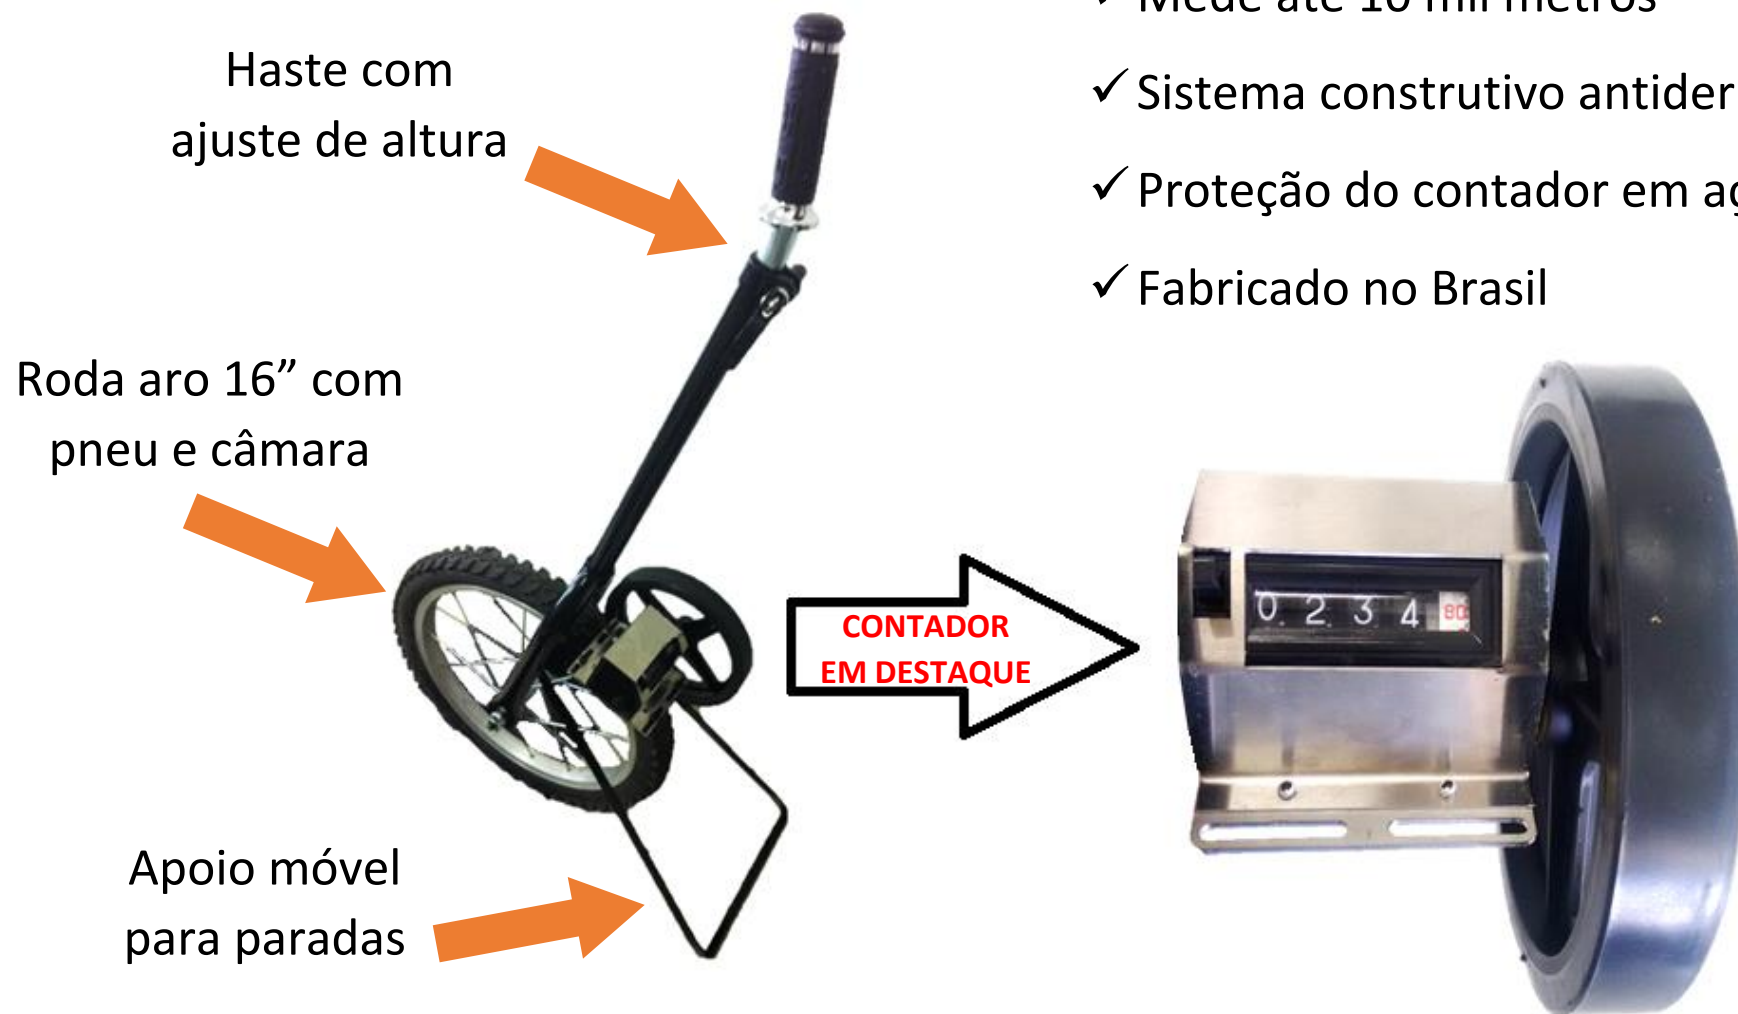

## Nova trena de percurso ABRAF – Cód. 300300-2

Trena de percurso analógica para 10.000 metros com roda aro 16" (pneu com câmara), sistema construtivo antiderrapante, apoio móvel (para paradas), haste de altura ajustável e proteção lateral do contador em aço.