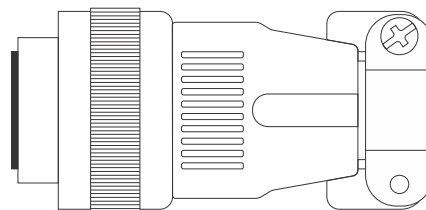

# Conector Amphenol Militar

- ➔ Grau de Proteção IP67
- ➔ 10 Pinos
- ➔ Tipo Militar - Amphenol

## Dimensões Mecânicas

### 7 Pinos

PINO	FUNÇÃO
1	Comum (0v)
2	Alimentação (+Vcc)
3	Canal A+
4	Canal B+
5	Canal A-
6	Canal B-
7	Canal Z+

### 10 Pinos

PINO	FUNÇÃO
A	Canal A+
B	Canal B+
C	Canal Z+
D	Alimentação (+Vcc)
E	(Não Conectado)
F	Comum (0v)
G	(Não Conectado)
H	Canal A-
I	Canal B-
J	Canal Z-