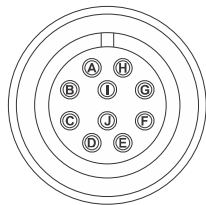

# Conector Amphenol Militar

- ➔ Grau de Proteção IP67
- ➔ 10 Pinos
- ➔ Tipo Militar - Amphenol

## Dimensões Mecânicas

### 7 Pinos

PINO	FUNÇÃO
1	Comum (0v)
2	Alimentação (+Vcc)
3	Canal A+
4	Canal B+
5	Canal A-
6	Canal B-
7	Canal Z+

### 10 Pinos

PINO	FUNÇÃO
A	Canal A+
B	Canal B+
C	Canal Z+
D	Alimentação (+Vcc)
E	(Não Conectado)
F	Comum (0v)
G	(Não Conectado)
H	Canal A-
I	Canal B-
J	Canal Z-